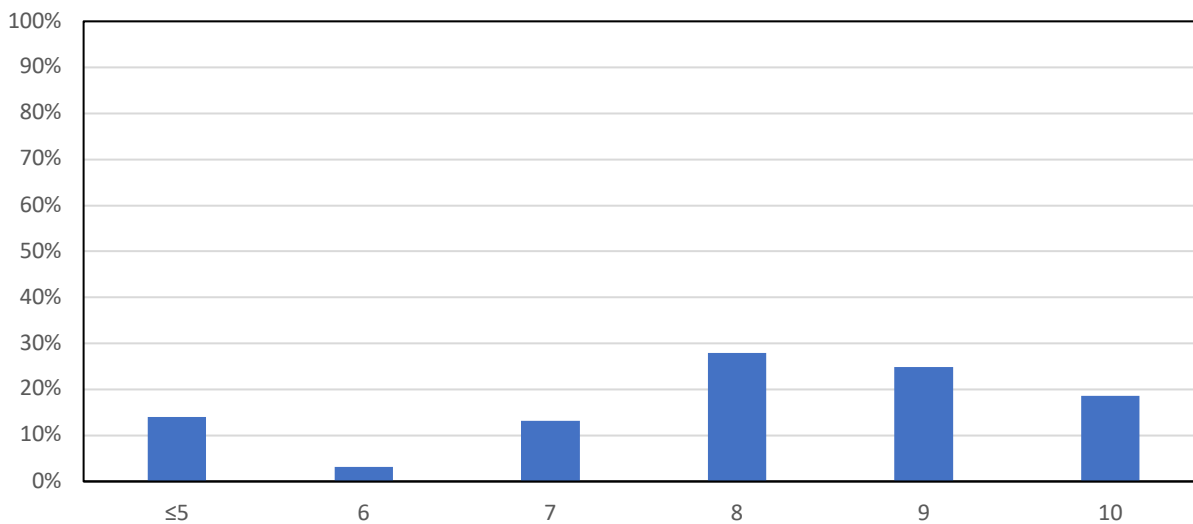

L'andamento è rimasto invariato

PRIMARIA - A.S.2018/2019
DISTRIBUZIONE PERCENTUALE DEI VOTI
PROVA INIZIALE DI MATEMATICA - CLASSI QUARTE

PRIMARIA - A.S.2018/2019
DISTRIBUZIONE PERCENTUALE DEI VOTI
PROVA FINALE DI MATEMATICA - CLASSI QUARTE

Sono scese le fasce del 9 a favore di quelle del 5

PRIMARIA - A.S.2018/2019
DISTRIBUZIONE PERCENTUALE DEI VOTI
PROVA INIZIALE DI INGLESE - CLASSI QUARTE

PRIMARIA - A.S.2018/2019
DISTRIBUZIONE PERCENTUALE DEI VOTI
PROVA FINALE DI INGLESE - CLASSI QUARTE