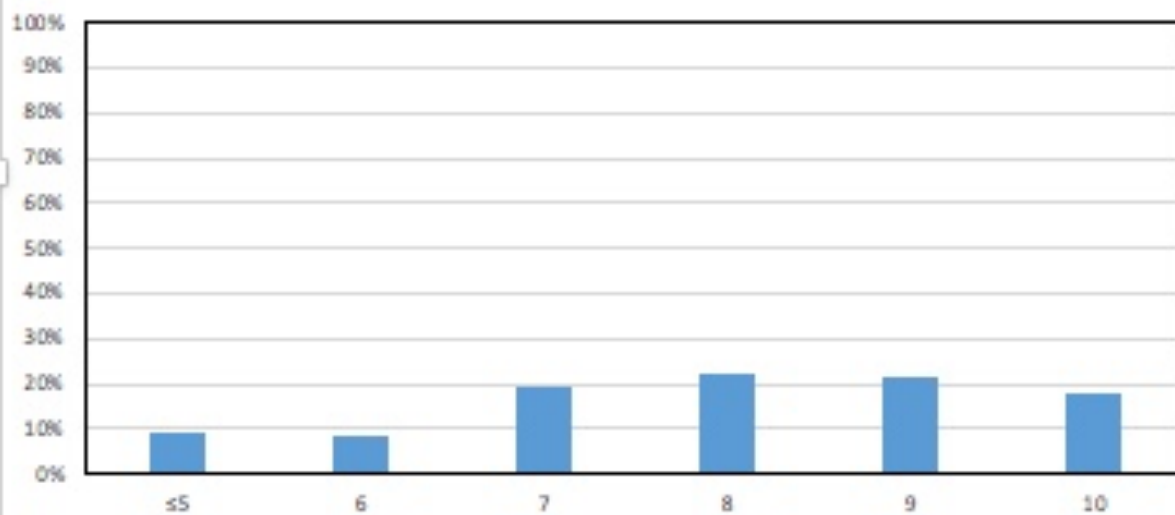

L'andamento è rimasto invariato

PRIMARIA - A.S.2018/2019
DISTRIBUZIONE PERCENTUALE DEI VOTI
PROVA INIZIALE DI MATEMATICA - CLASSI QUARTE

PRIMARIA - A.S.2018/2019
DISTRIBUZIONE PERCENTUALE DEI VOTI
PROVA FINALE DI MATEMATICA - CLASSI QUARTE

Sono scese le fasce del 9 a favore di quelle del 5

PRIMARIA - A.S.2018/2019
DISTRIBUZIONE PERCENTUALE DEI VOTI
PROVA INIZIALE DI INGLESE - CLASSI QUARTE

PRIMARIA - A.S.2018/2019
DISTRIBUZIONE PERCENTUALE DEI VOTI
PROVA FINALE DI INGLESE - CLASSI QUARTE